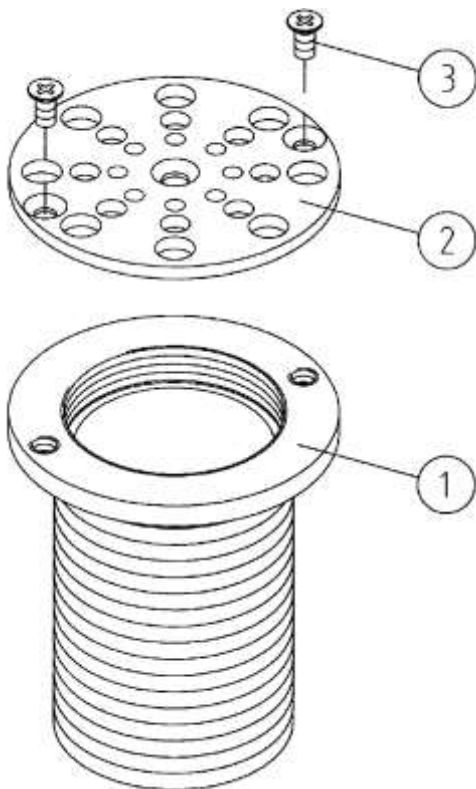

Odplyw rynny z brązu GZ 1 1/2 ”