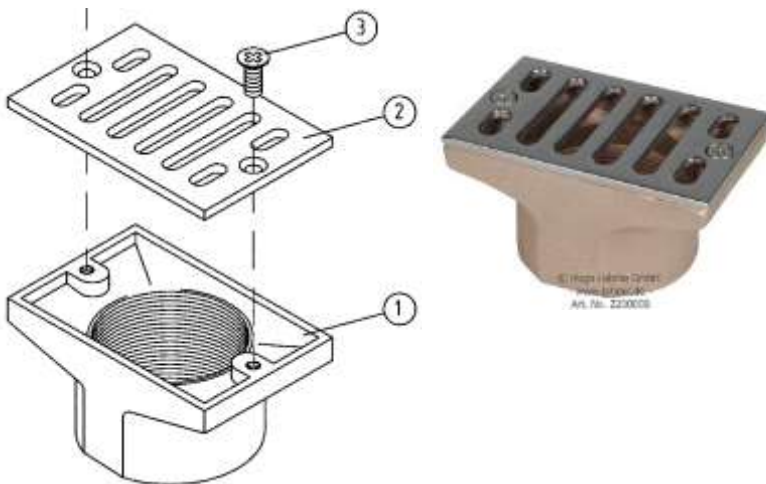

## Odplyw denny z brązu

Art.nr	Numer części	Cena netto w EUR/szt
e7771343	2	3,06
e7771344	3	0,68
e7771345	4	0,34
e7771346	5	74,35
e7771347	6	3,06
e7771348	7	3,06
e7771349	Uszczelka	6,11

## Odplyw rynny z brązu 100x60mm i 160x60mm

Art.nr	Numer części	Cena netto EUR/szt.
e7771357	2 dla wym. 100 x 60mm	49,91
e7771358	3	3,06
e7771359	2 dla wym. 160 x 60mm	64,68

## Odplyw rynny z brązu GZ 2 1/2"

Art.nr	Numer części	Cena netto w EUR/szt.
e7771360	1	184,18
e7771361	2	105,07
e7771362	3	3,06