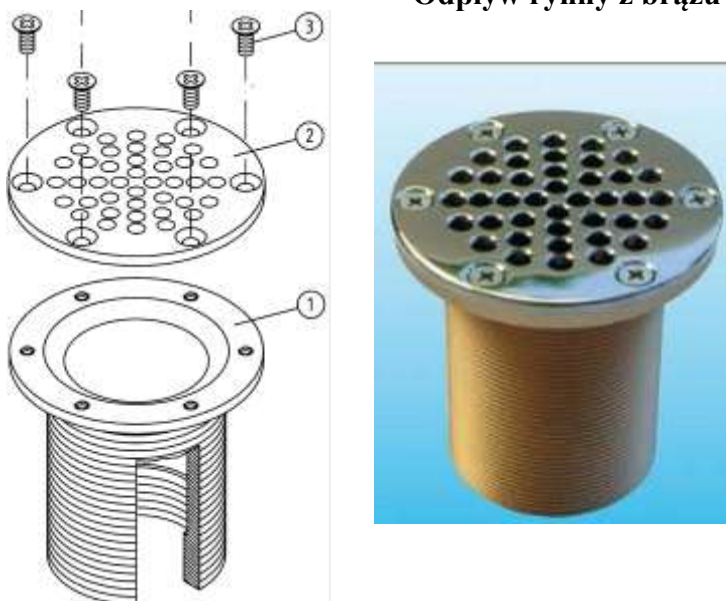

## Odplyw denny z brązu

Art.nr	Numer części	Cena netto w EUR/szt
e7771343	2	3,06
e7771344	3	0,68
e7771345	4	0,34
e7771346	5	74,35
e7771347	6	3,06
e7771348	7	3,06
e7771349	Uszczelka	6,11

## Odplyw rynny z brązu 100x60mm i 160x60mm

Art.nr	Numer części	Cena netto EUR/szt.
e7771357	2 dla wym. 100 x 60mm	49,91
e7771358	3	3,06
e7771359	2 dla wym. 160 x 60mm	64,68

## Odplyw rynny z brązu GZ 2 1/2"

Art.nr	Numer części	Cena netto w EUR/szt.
e7771360	1	184,18
e7771361	2	105,07
e7771362	3	3,06

## Odplyw rynny z brązu GZ 2 ”

Art.nr	Numer części	Cena netto w EUR/szt.
e7771363	1 - dł.40mm	92,52
e7771364	2 - dł.70mm	115,76
e7771365	2	80,11
e7771366	3	3,06