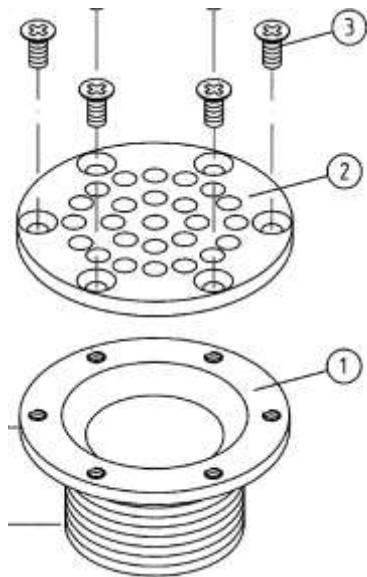

## Odplyw denny z brązu

Art.nr	Numer części	Cena netto w EUR/szt
e7771343	2	3,06
e7771344	3	0,68
e7771345	4	0,34
e7771346	5	74,35
e7771347	6	3,06
e7771348	7	3,06
e7771349	Uszczelka	6,11

## Odplyw rynny z brązu 100x60mm i 160x60mm

Art.nr	Numer części	Cena netto EUR/szt.
e7771357	2 dla wym. 100 x 60mm	49,91
e7771358	3	3,06
e7771359	2 dla wym. 160 x 60mm	64,68

## Odplyw rynny z brązu GZ 2 1/2"

Art.nr	Numer części	Cena netto w EUR/szt.
e7771360	1	184,18
e7771361	2	105,07
e7771362	3	3,06

## Odplyw rynny z brązu GZ 2 ”

Art.nr	Numer części	Cena netto w EUR/szt.
e7771363	1 - dł.40mm	92,52
e7771364	2 - dł.70mm	115,76
e7771365	2	80,11
e7771366	3	3,06